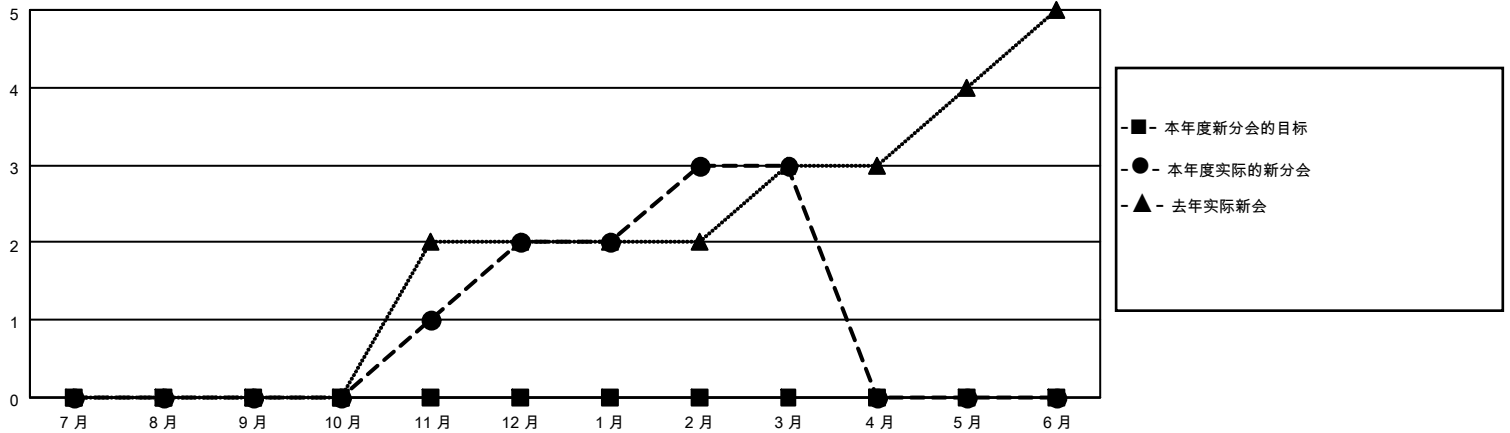

MONTHLY MEMBERSHIP PROGRESS REPORT

District 380

Results as of: 3/31/2026

GMT:

地点 CHINA

GMT宪章区

分会			
成果 2025-2026			
季	新分会目标	新会	会员流失的分会
7月/8月/9月	0	0	1
10月/11月/12月	0	2	0
1月/2月/3月	0	1	1
4月/5月/6月	0	0	0

位会员@每位须缴			
成果 2025-2026			
季	会员净增长目标	实际会员增长数	实际退会会员 (包括转会)
7月/8月/9月	0	186	41
10月/11月/12月	0	289	12
1月/2月/3月	0	145	9
4月/5月/6月	0	0	0

目标与实际新会累积

目标和实际会员累积

已取消的分会: 2	117 CLUBS OF 148 增添1位或以上的新会员 点击这里取得累计会员数据	性别分布	
放弃的会员		男	2,457 (57.92%)
过世 3		女	1,785 (42.08%)
分会已取消 20		总计家庭单位会员数	2
其他 39		支付减半会费的家庭会员	1
总计 62			