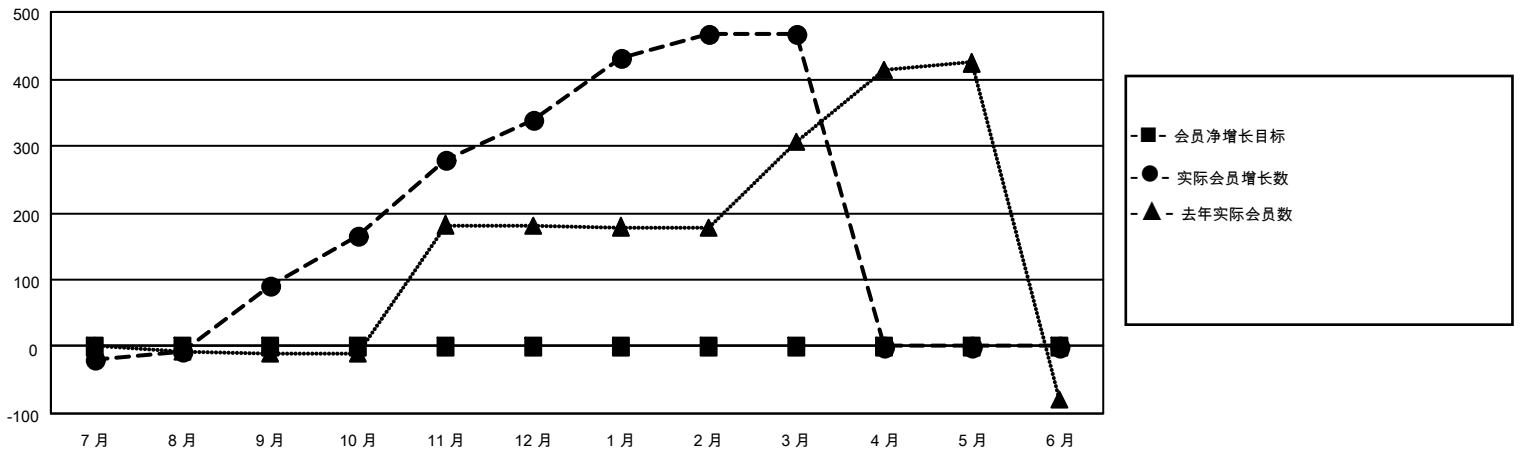

MONTHLY MEMBERSHIP PROGRESS REPORT

District 380

Results as of: 3/31/2026

GMT:

地点 CHINA

GMT宪章区

分会			
成果 2025-2026			
季	新分会目标	新会	会员流失的分会
7月/8月/9月	0	0	1
10月/11月/12月	0	2	0
1月/2月/3月	0	1	1
4月/5月/6月	0	0	0

位会员@每位须缴			
成果 2025-2026			
季	会员净增长目标	实际会员增长数	实际退会会员 (包括转会)
7月/8月/9月	0	186	41
10月/11月/12月	0	289	12
1月/2月/3月	0	145	9
4月/5月/6月	0	0	0

目标与实际新会累积

目标和实际会员累积

已取消的分会: 2	117 CLUBS OF 148 增添1位或以上的新会员 点击这里取得累计会员数据	性别分布	
放弃的会员		男	2,457 (57.92%)
过世 3		女	1,785 (42.08%)
分会已取消 20		总计家庭单位会员数	2
其他 39		支付减半会费的家庭会员	1
总计 62			